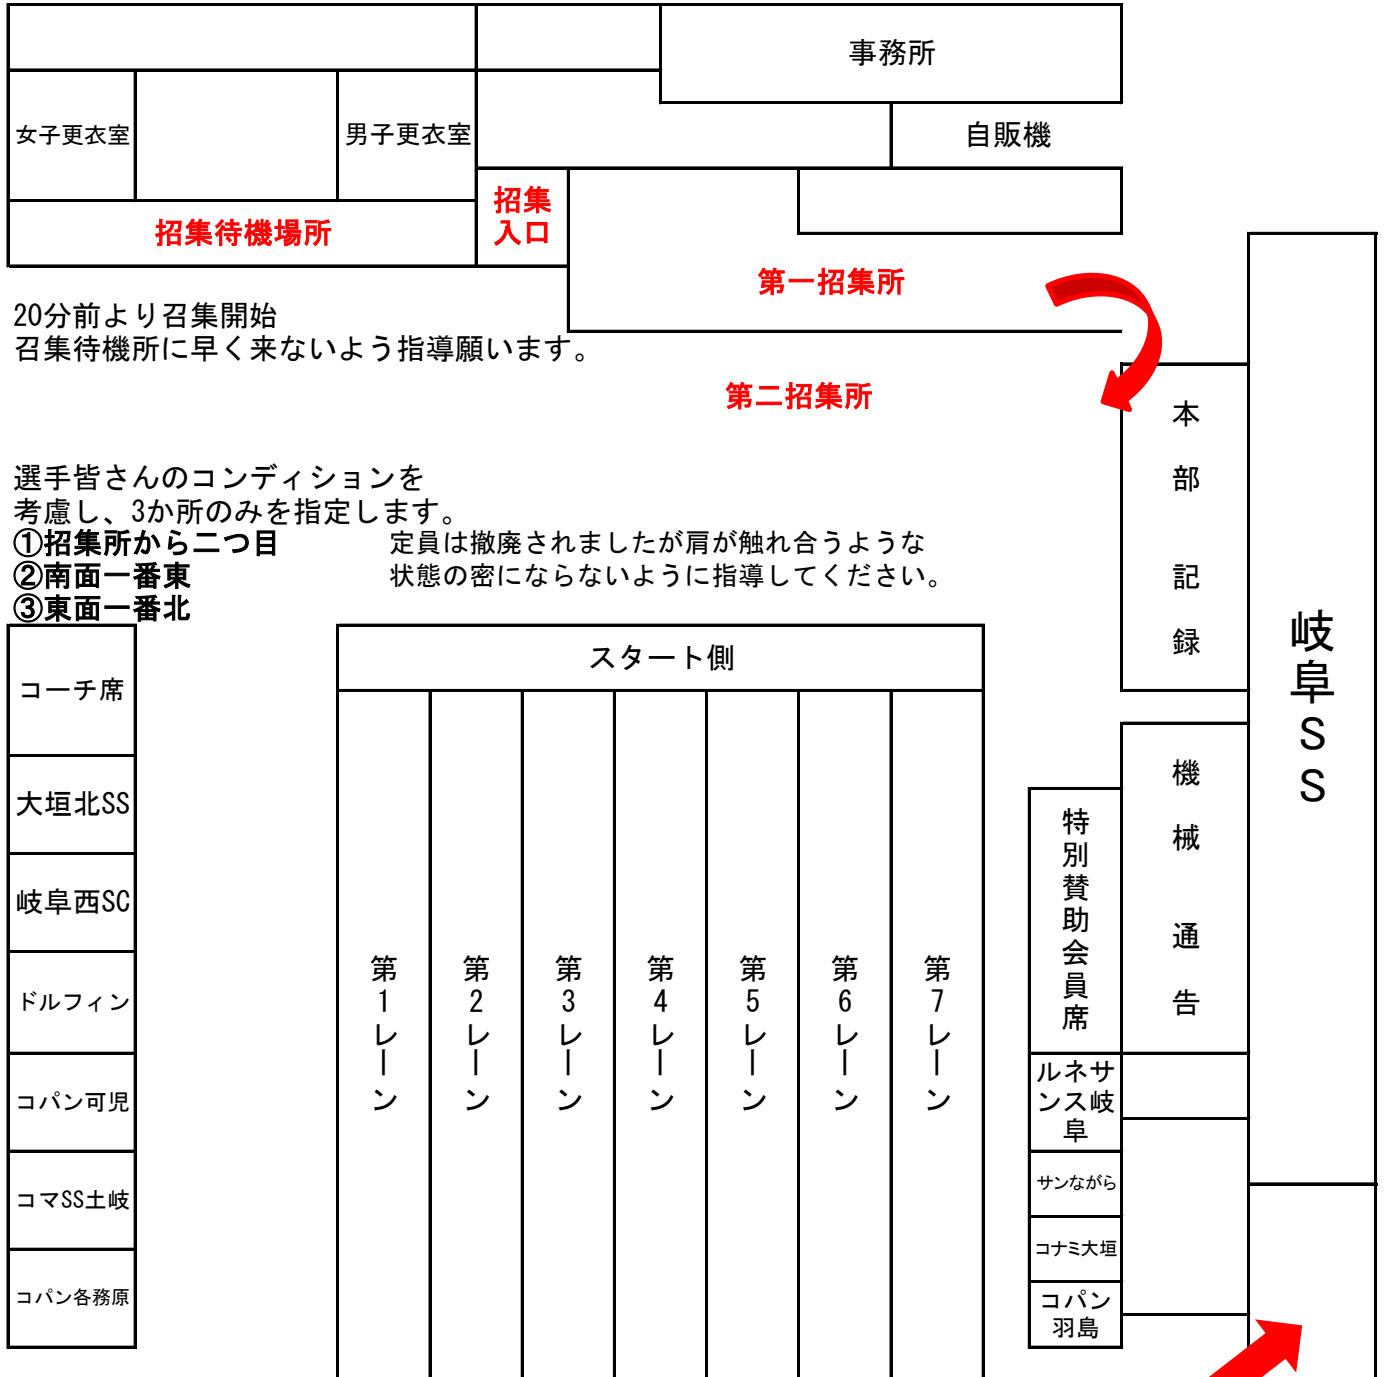

JSCA I LOVE ぎふ スイミングカーニバル 室内動線図

競技役員集合 7時15分

開門時間 7時30分

役員パート別打ち合わせ

その他、会議室のホワイトボードをご確認下さい！！

外階段

更衣室に荷物を置かないよう徹底してください

20分前より召集開始
召集待機所に早く来ないよう指導願います。

選手皆さんのコンディションを
考慮し、3か所のみを指定します。

- ① 招集所から二つ目
 - ② 南面一番東
 - ③ 東面一番北
- 定員は撤廃されましたが肩が触れ合うような状態の密にならないように指導してください。

コーチ席
大垣北SS
岐阜西SC
ドルフィン
コパン可児
コマSS土岐
コパン各務原

スタート側						
第1レーン	第2レーン	第3レーン	第4レーン	第5レーン	第6レーン	第7レーン